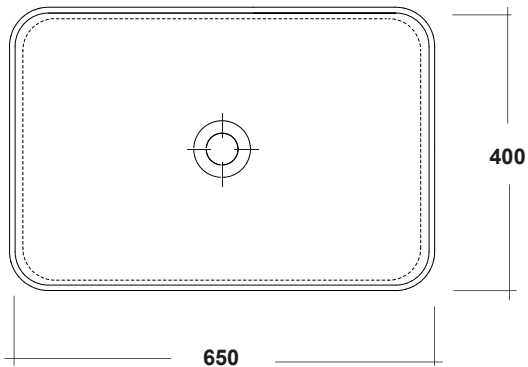

LAVABO SMASH 65x40 CM

Art. SMA42RE65001

Agg. 01/2019

Lavabo rettangolare ,installazione appoggio .Fissaggi esclusi. Peso 12,5 Kg
Rectangular washbasin, over top installation ,fixing excluded. Weight Kg 12,5