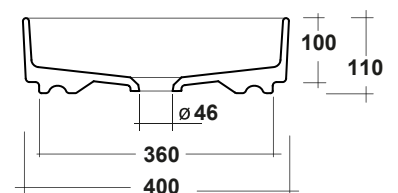

LAVABO SMASH 65x40 CM

Art. SMA42RE65001

Agg. 01/2019

Lavabo rettangolare ,installazione appoggio .Fissaggi esclusi. Peso 12,5 Kg
Rectangular washbasin, over top installation ,fixing excluded. Weight Kg 12,5