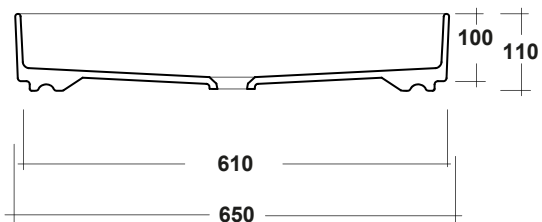

LAVABO SMASH 65x40 CM

Art. SMA42RE65001

Agg. 01/2019

Lavabo rettangolare ,installazione appoggio .Fissaggi esclusi. Peso 12,5 Kg
Rectangular washbasin, over top installation ,fixing excluded. Weight Kg 12,5