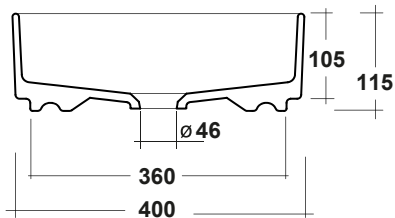

# LAVABO SMASH 40x40 CM

Art. SMA42QU40001

Agg. 01/2019

Lavabo quadrato, installazione appoggio. Fissaggi esclusi. Peso 7,5 Kg  
Square washbasin, over top installation, fixing excluded. Weight Kg 7,5

**MAETERIALE / MATERIAL:** Fire- clay

## Complementi/Complement

Art. **PILCK**

Piletta lavabo tappo Click Clack .Peso 0,5 Kg  
Pop Up waste plung Click Clack .Weight 0,5 Kg

Art. **PIL01C**

Piletta universale Click Clack cromo con tappo in ceramica .Peso 0,5 Kg  
Click Clack chrome universal drain with ceramic cap. Weight 0,5 Kg