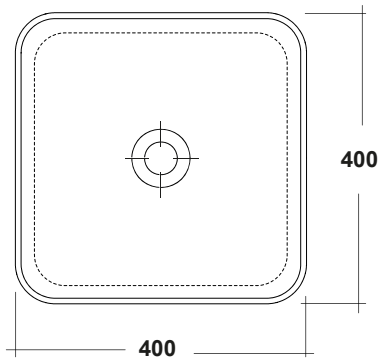

# LAVABO SMASH 40x40 CM

Art. SMA42QU40001

Agg. 01/2019

Lavabo quadrato, installazione appoggio. Fissaggi esclusi. Peso 7,5 Kg  
Square washbasin, over top installation, fixing excluded. Weight Kg 7,5

**MAETERIALE / MATERIAL:** Fire- clay

## Complementi/Complement

Art. **PILCK**

Piletta lavabo tappo Click Clack .Peso 0,5 Kg  
Pop Up waste plung Click Clack .Weight 0,5 Kg

Art. **PIL01C**

Piletta universale Click Clack cromo con tappo in ceramica .Peso 0,5 Kg  
Click Clack chrome universal drain with ceramic cap. Weight 0,5 Kg